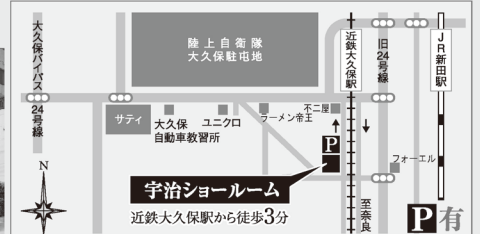

□建設業許可 京都府知事(般-18)第30390号
 □宅地建物取引業免許 京都府知事(3)第10813号
 □(社)全国宅地建物取引業保証協会 □(財)住宅保証機構

【八幡ショールーム】

TEL:075-983-3666
 〒614-8002 京都府八幡市八幡土井29 第3オクセルビルF

FAX:075-983-3488
 ●営業時間/AM9:00～PM5:30
 ●定休日/毎週水曜日

【宇治ショールーム】