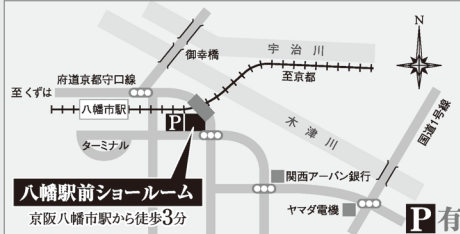

新築・リフォーム エコポイント工事取扱店 都市建設株式会社

一級建築士事務所
京都府知事登録(18A)第30601号
住宅性能保障登録会社

□建設業許可 京都府知事(般-18)第30390号
□宅地建物取引業免許 京都府知事(3)第10813号
□(社)全国宅地建物取引業保証協会 □(財)住宅保証機構

【八幡ショールーム】

TEL:075-983-3666
〒614-8002 京都府八幡市八幡土井29 第3オクセルビルF

FAX:075-983-3488
●営業時間/AM9:00～PM5:30
●定休日/毎週水曜日

【宇治ショールーム】